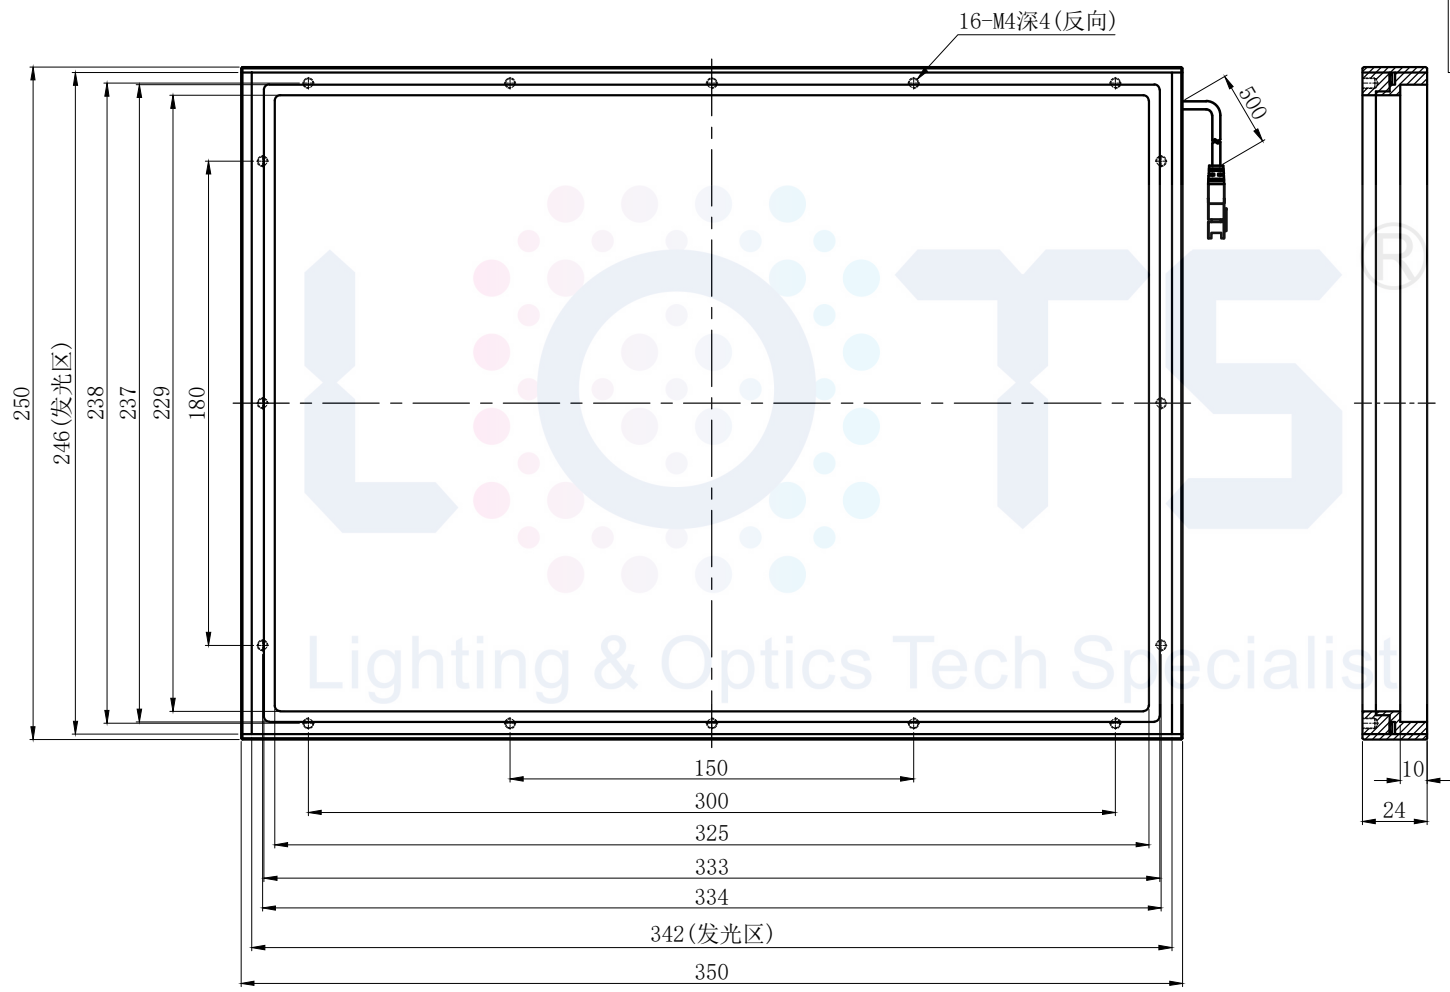

LTS-2FPQ350250

产品型号	LTS-2FPQ350250
LED发光色	R(红)/W(白)
输入电压	DC 24V(max)
消耗功率	/
电缆极性	1:+、2:NC、3:-

单位	mm (毫米)
比例	1:1
版本	NO 1.0

Copyright 2011~2022 LTS. All rights reserved. Reproduction or photocopy without permission is prohibited.